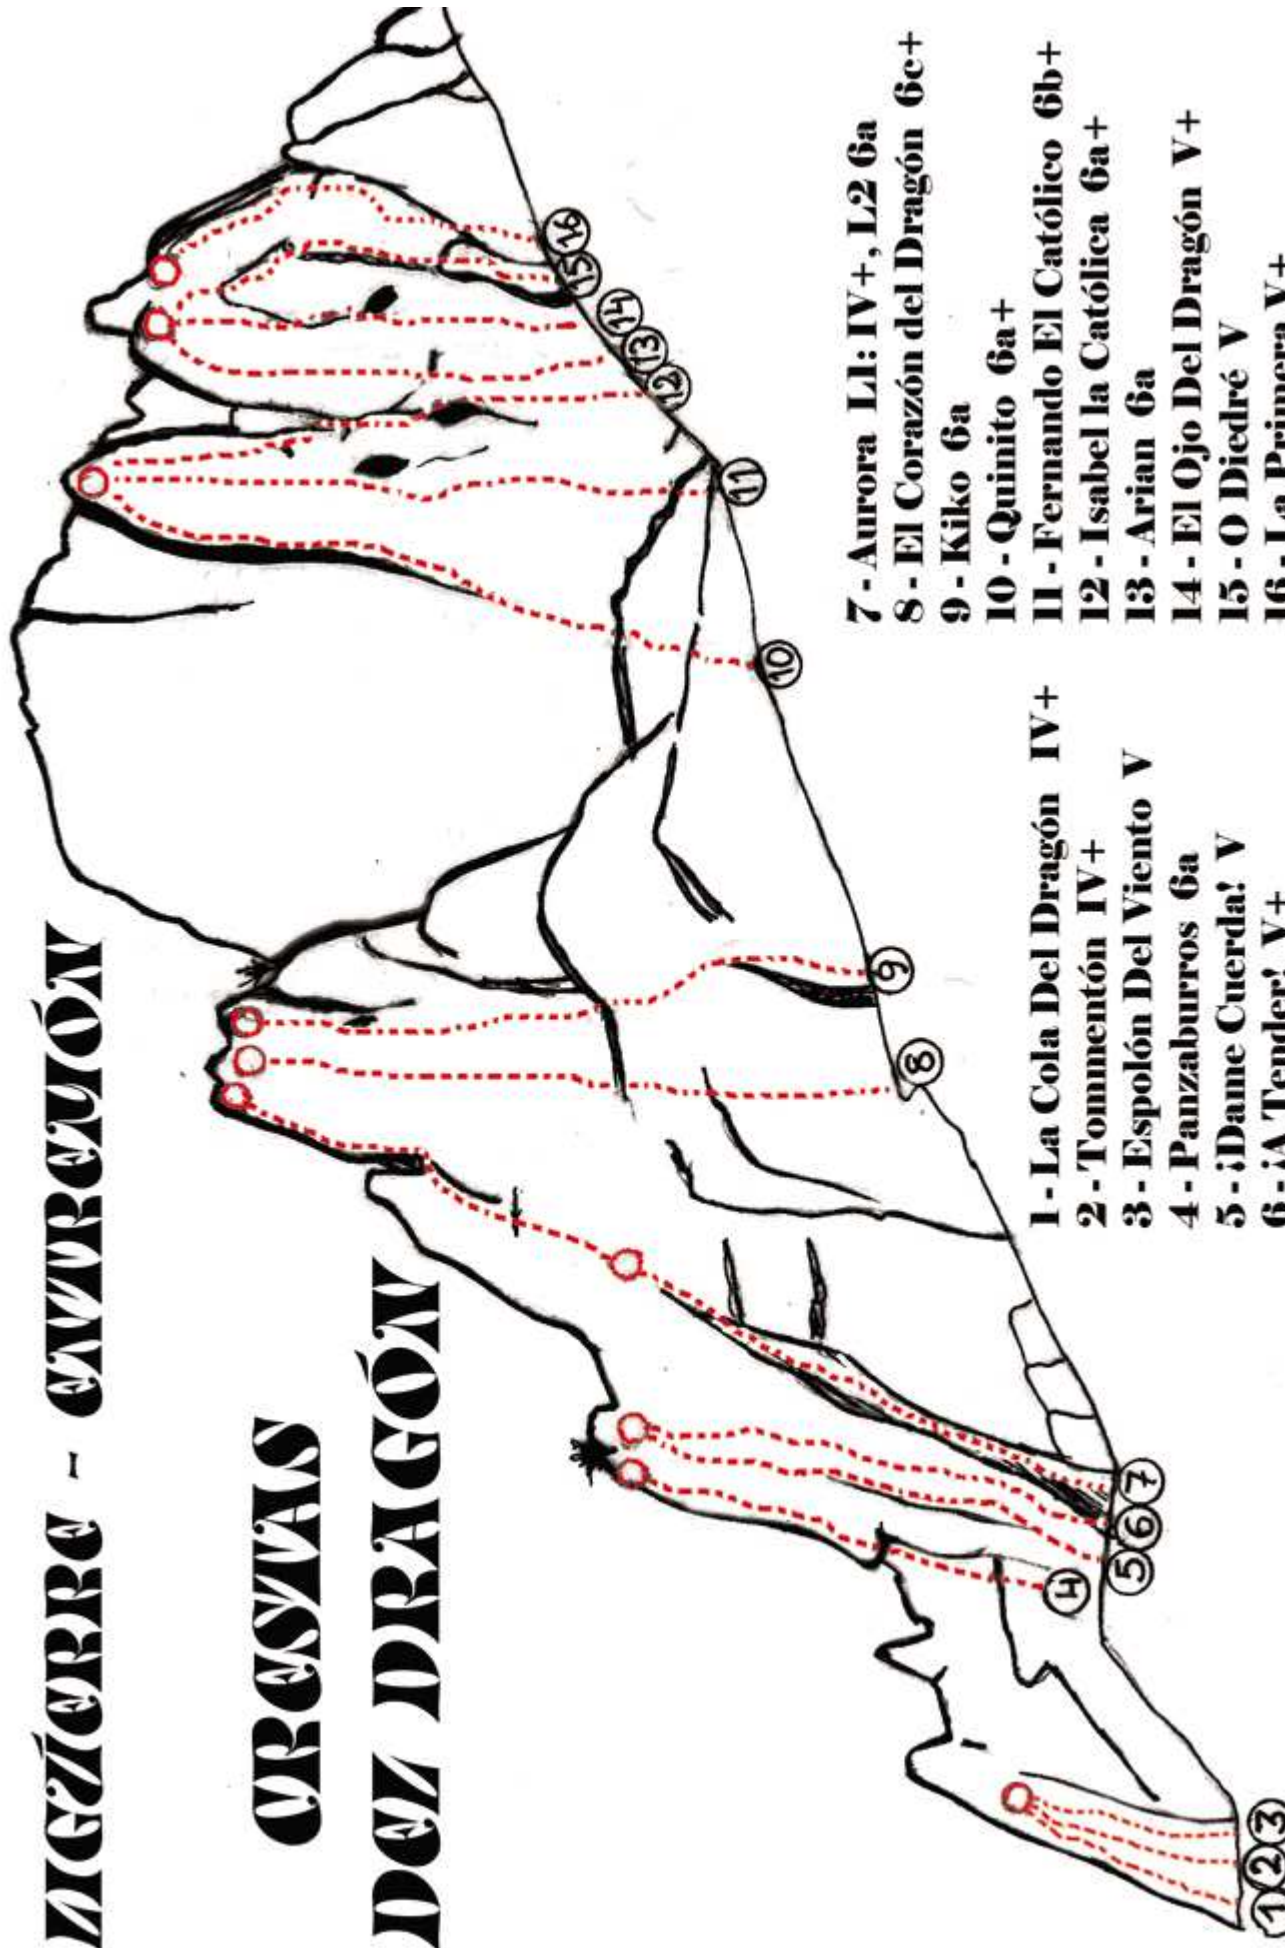

NAZTORRE - ENTORRECIÓN

CRESYNAS

DEZ DRAGÓN

- 1 - La Cola Del Dragón IV+
- 2 - Tommentón IV+
- 3 - Espolón Del Viento V
- 4 - Panzaburros 6a
- 5 - ¡Dame Cuerda! V
- 6 - ¡A Tender! V+

- 7 - Aurora L1: IV+, L2 6a
- 8 - El Corazón del Dragón 6c+
- 9 - Kiko 6a
- 10 - Quinito 6a+
- 11 - Fernando El Católico 6b+
- 12 - Isabel la Católica 6a+
- 13 - Arian 6a
- 14 - El Ojo Del Dragón V+
- 15 - O Diedré V
- 16 - La Primavera V+