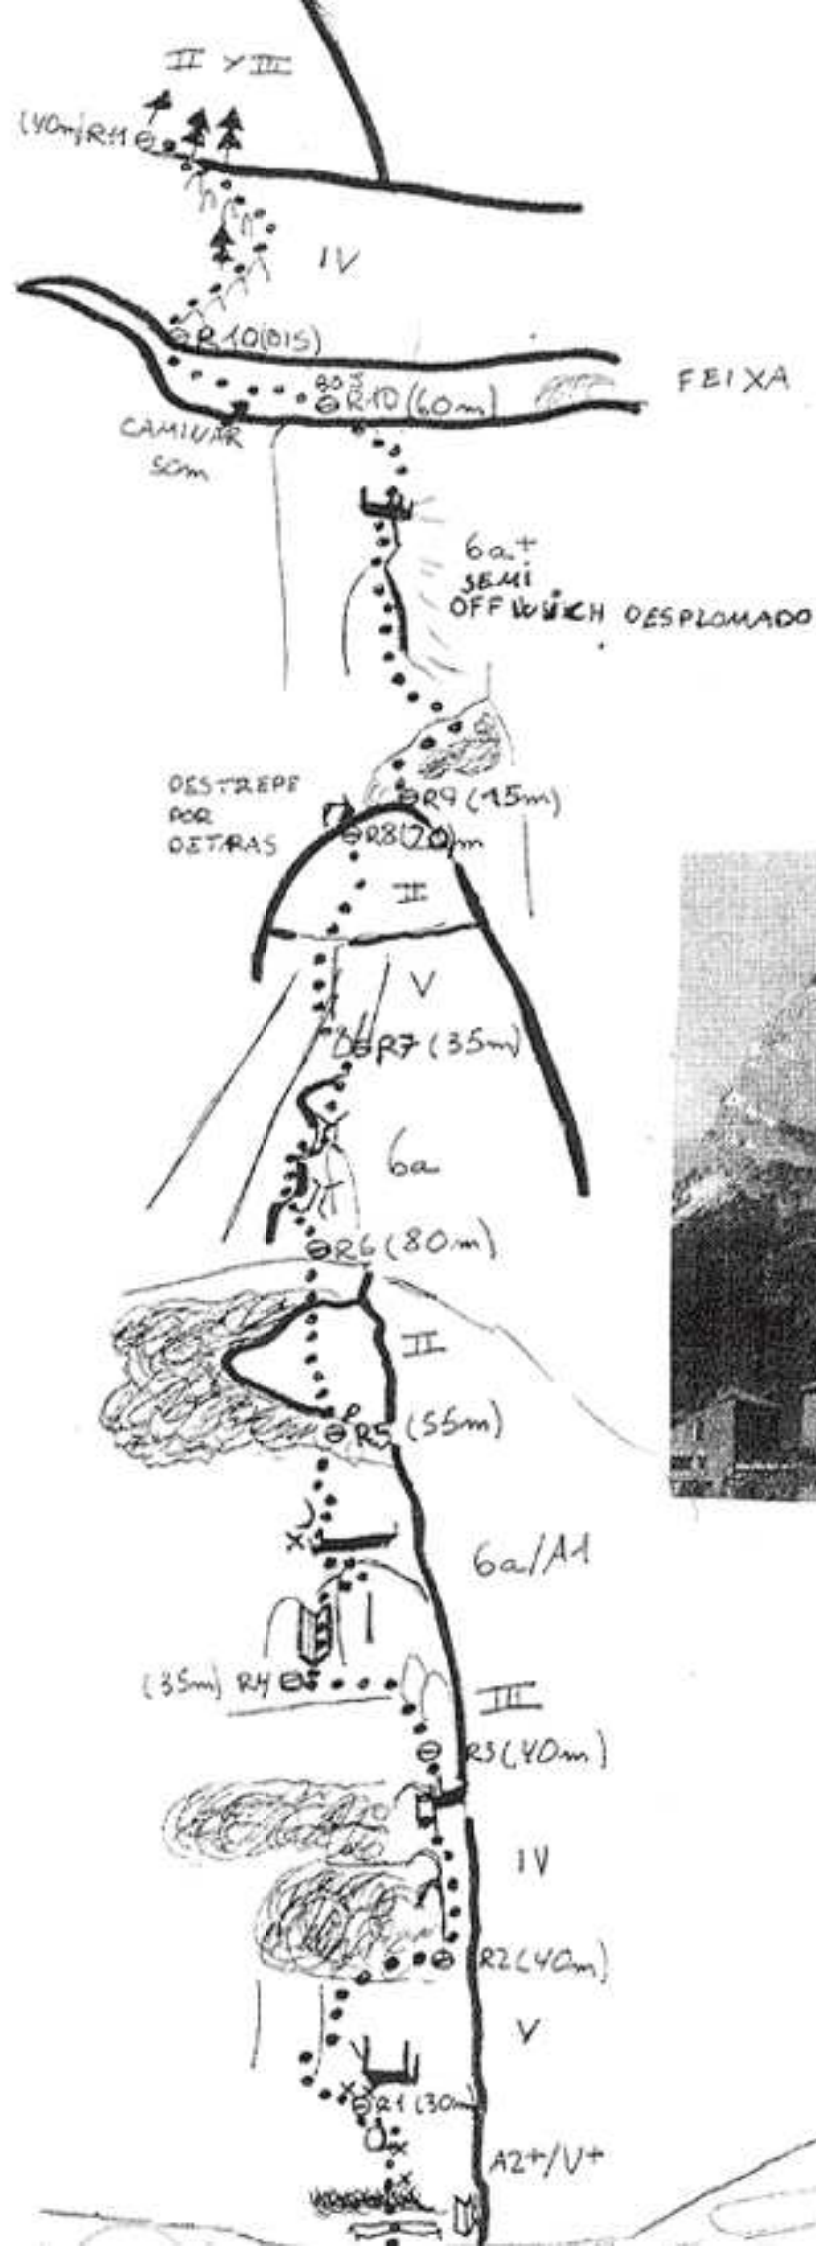

Presunto Homicida

6a+/A2+ 365m

material: friends (alguno grande), microfriends, fisureros, 8 clavos variados, juego de ganchos abierta el 19 y 25 Mayo 2002 por Fernando Peralta y Sidarta Gallego

vía con largos muy guapos separados por tramos fáciles dedicada a los bocazas del Sobrarbe

- (A) PILAR DEL SOBRARBE
- (B) PRESUNTO HOMICIDA