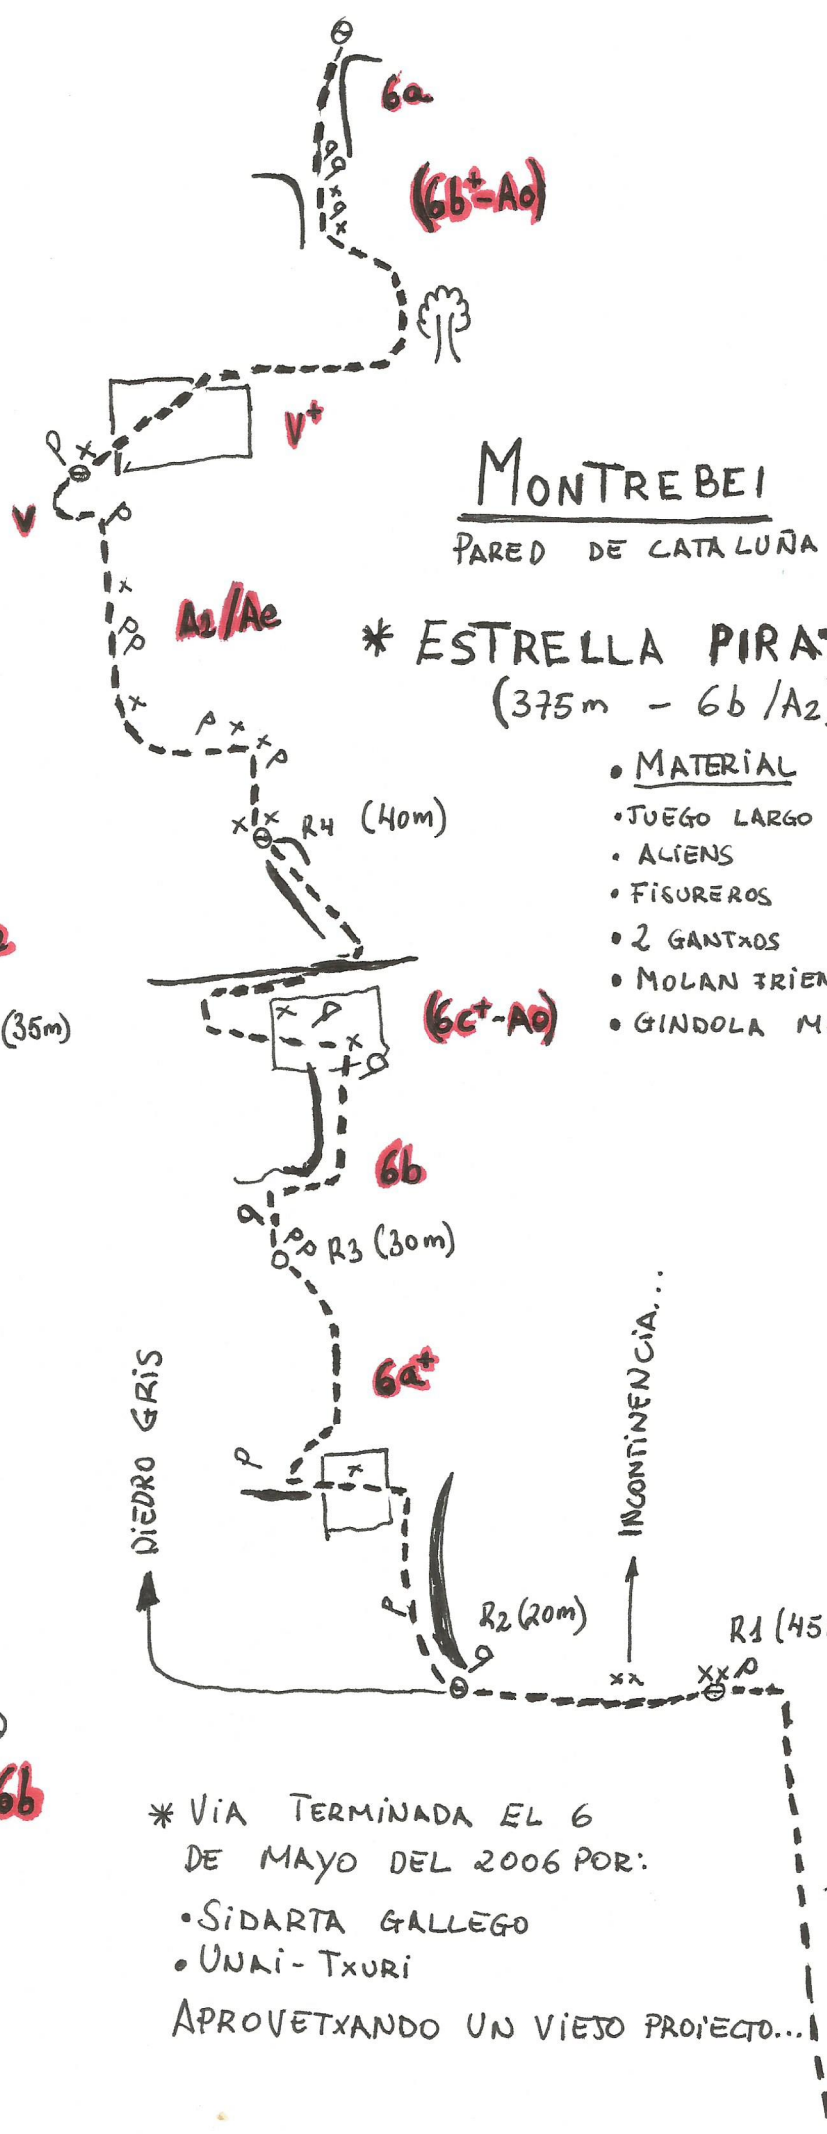

VIA DEDICADA A DAVID GARCIA

MONTREBEI
PARED DE CATALUÑA

* ESTRELLA PIRATA *
(375m - 6b/A2)

- MATERIAL
- JUEGO LARGO DE FRIENDS
 - ALIENS
 - FIGUREROS
 - 2 GANTXOS
 - MOLAN FRIENDS GORDOS
 - GINDOLA MOLA

DIEDRO GRIS

* VIA TERMINADA EL 6 DE MAYO DEL 2006 POR:

- SIDARTA GALLEGO
- UNAI-TXURI

APROVETXANDO UN VIEJO PROYECTO...