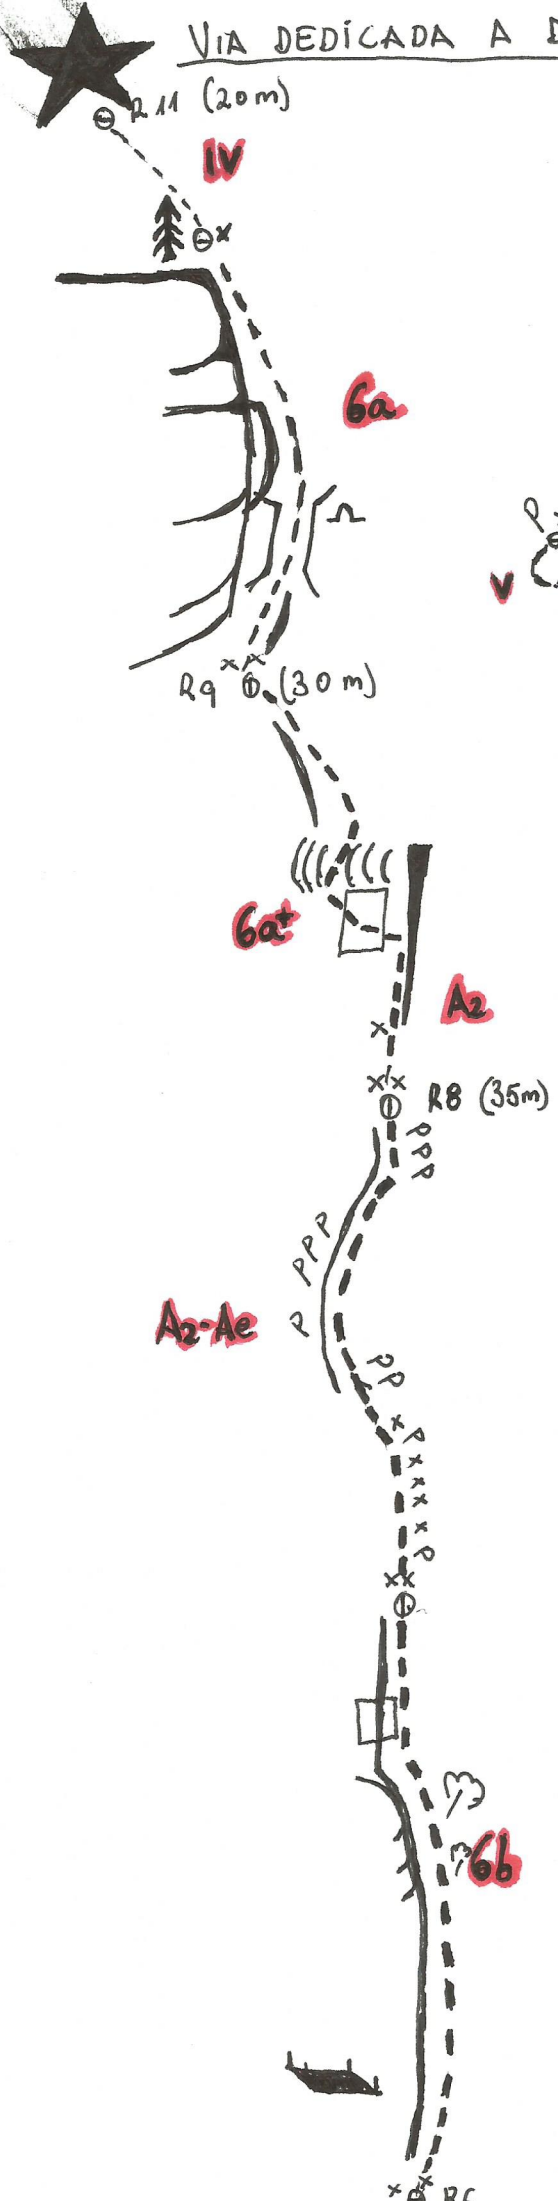

VIA DEDICADA A DAVID GARCIA

MONTREBEI
PARED DE CATALUÑA

* ESTRELLA PIRATA *
(375m - 6b/A2)

- MATERIAL
- JUEGO LARGO DE FRIENDS
 - ALIENS
 - FIGUREROS
 - 2 GANTXOS
 - MOLAN FRIENDS GORDOS
 - GINDOLA MOLA

DIEDRO GRIS

* VIA TERMINADA EL 6 DE MAYO DEL 2006 POR:

- SIDARTA GALLEGO
- UNAI-TXURI

APROVETXANDO UN VIEJO PROYECTO...