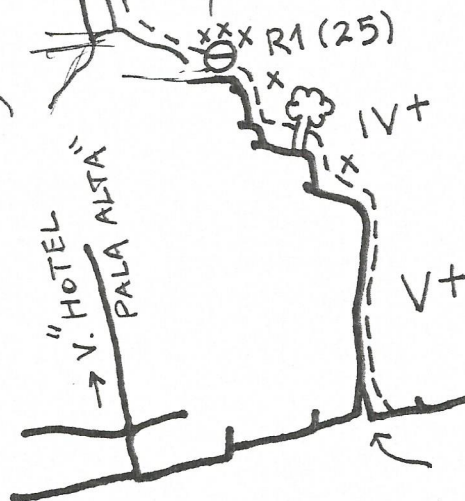

MONTROIG.

WALL

LA PALA ALTA

(950m)

"EL 7V
SEPTIMO
VICIO"
(6a, A2+, 140m)

AMBIENT!!
DEL BUEN

SOUTH FACE

• OBERTA PER:
SIDARTA GALLEGO
ADEMIR CASTILLO
JORDI MARMOLEJO
(7,8,9,10/12/06)

• MATERIAL:

- 10C DE BICOINS
- 10C DE FRIENDS (FINS N° 4)
- 2 GANXOS
- 10/15 PITONS VARIATS (2 o 3 PLATANS)

• L1 OBERT PER
PERE VILARROYA
EN SOLITAR

Box

JMA-07