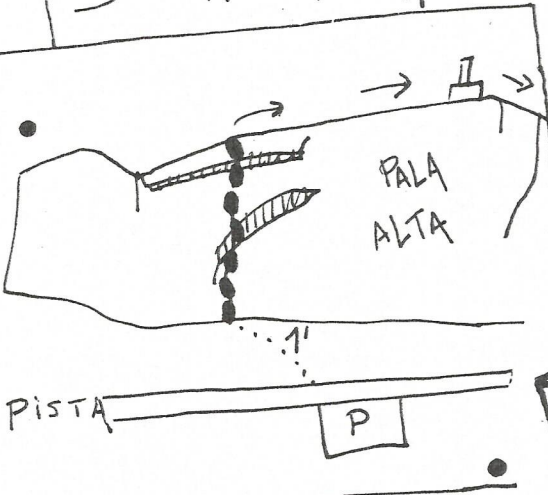

MONTROIG.

WALL

LA PALA ALTA

(950m)

"EL 7V
SEPTIMO
VICIO"
(6a, A2+, 140m)

AMBIENT!!
DEL BUEN

SOUTH FACE

• OBERTA PER:
SIDARTA GALLEGO
ADEMIR CASTILLO
JORDI MARMOLEJO
(7,8,9,10/12/06)

• MATERIAL:

- 10C DE BICOINS
- 10C DE FRIENDS (FINS N° 4)
- 2 GANXOS
- 10/15 PITONS VARIATS (2 o 3 PLATANS)

• L1 OBERT PER
PERE VILARROYA
EN SOLITAR

Box

JMA-07