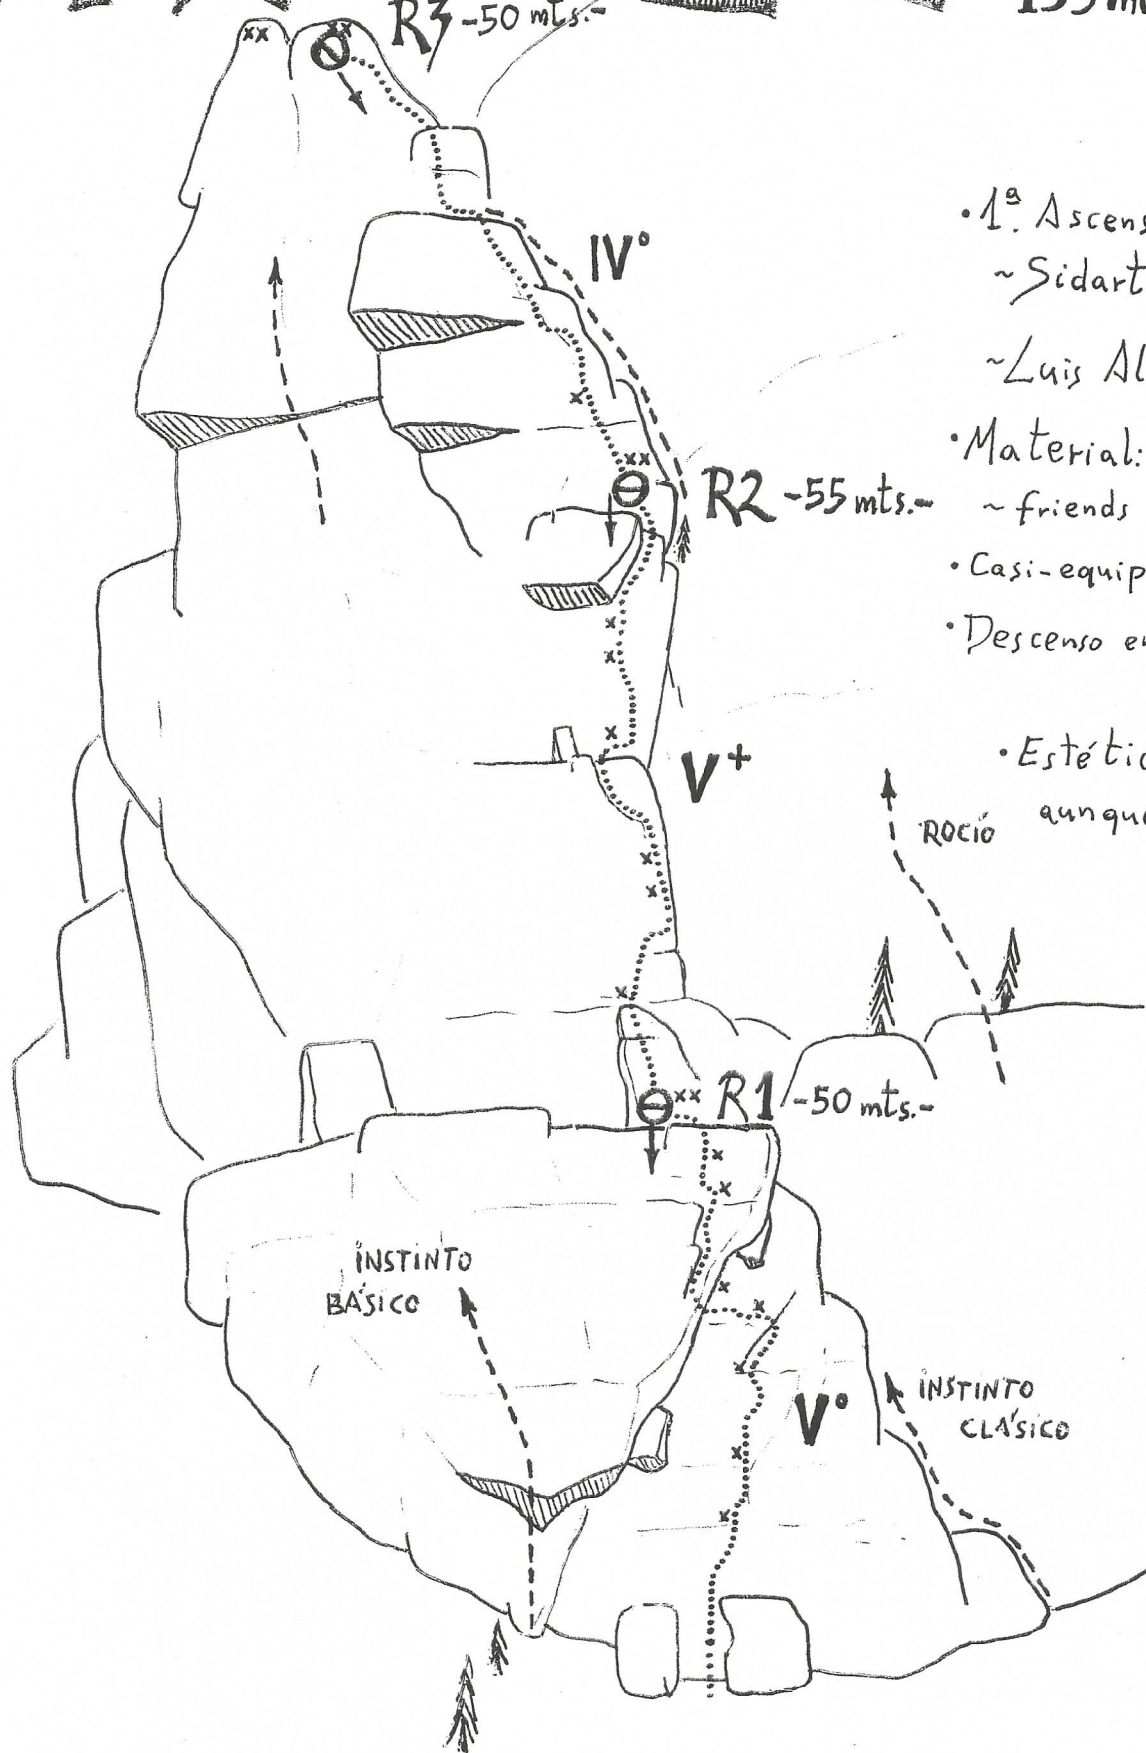

SHERZAD

155mts. V+ (obligado)

- 1.ª Ascensión
~ Sidarta Gallego
~ Luis Alfonso
- Material:
~ friends n: 0,0 al 2
- Casi-equipada con parabolts.
- Descenso en rápel por la misma vía.
- Estético espolón en el L2, aunque un poco musgoso.

Luichy/03