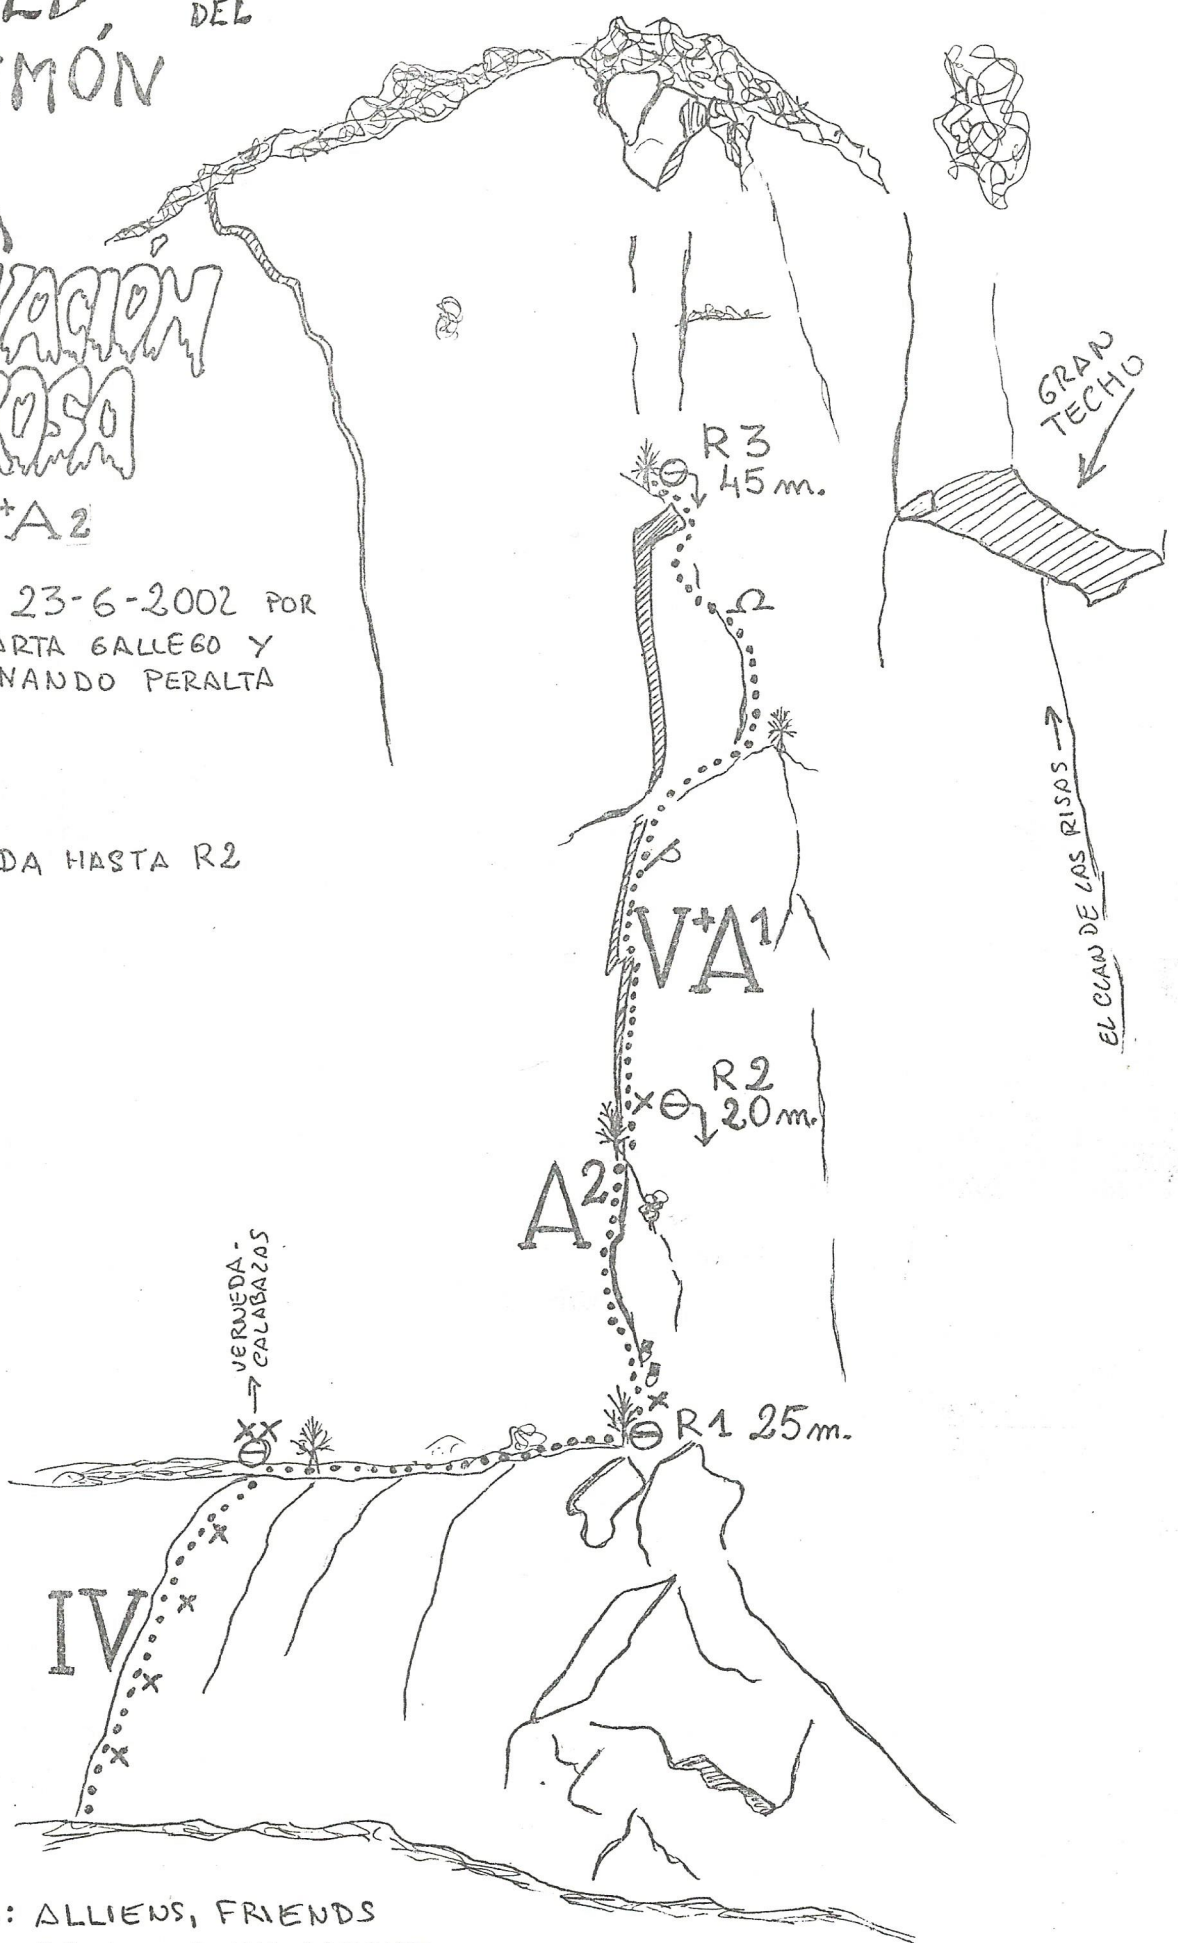

PARED DEL ENTREMÓN

VIA
DES-MOTIVACION
CALUROSA

90m. V+A2

ABIERTA EL 23-6-2002 POR
SIDARTA GALLEGO Y
FERNANDO PERALTA

VIA COMENZADA HASTA R2

- MATERIAL: ALLIENS, FRIENDS
FIGUREROS, UN GANCHO
5 CLAVOS Y
2 PLOMOS (PUESTOS)