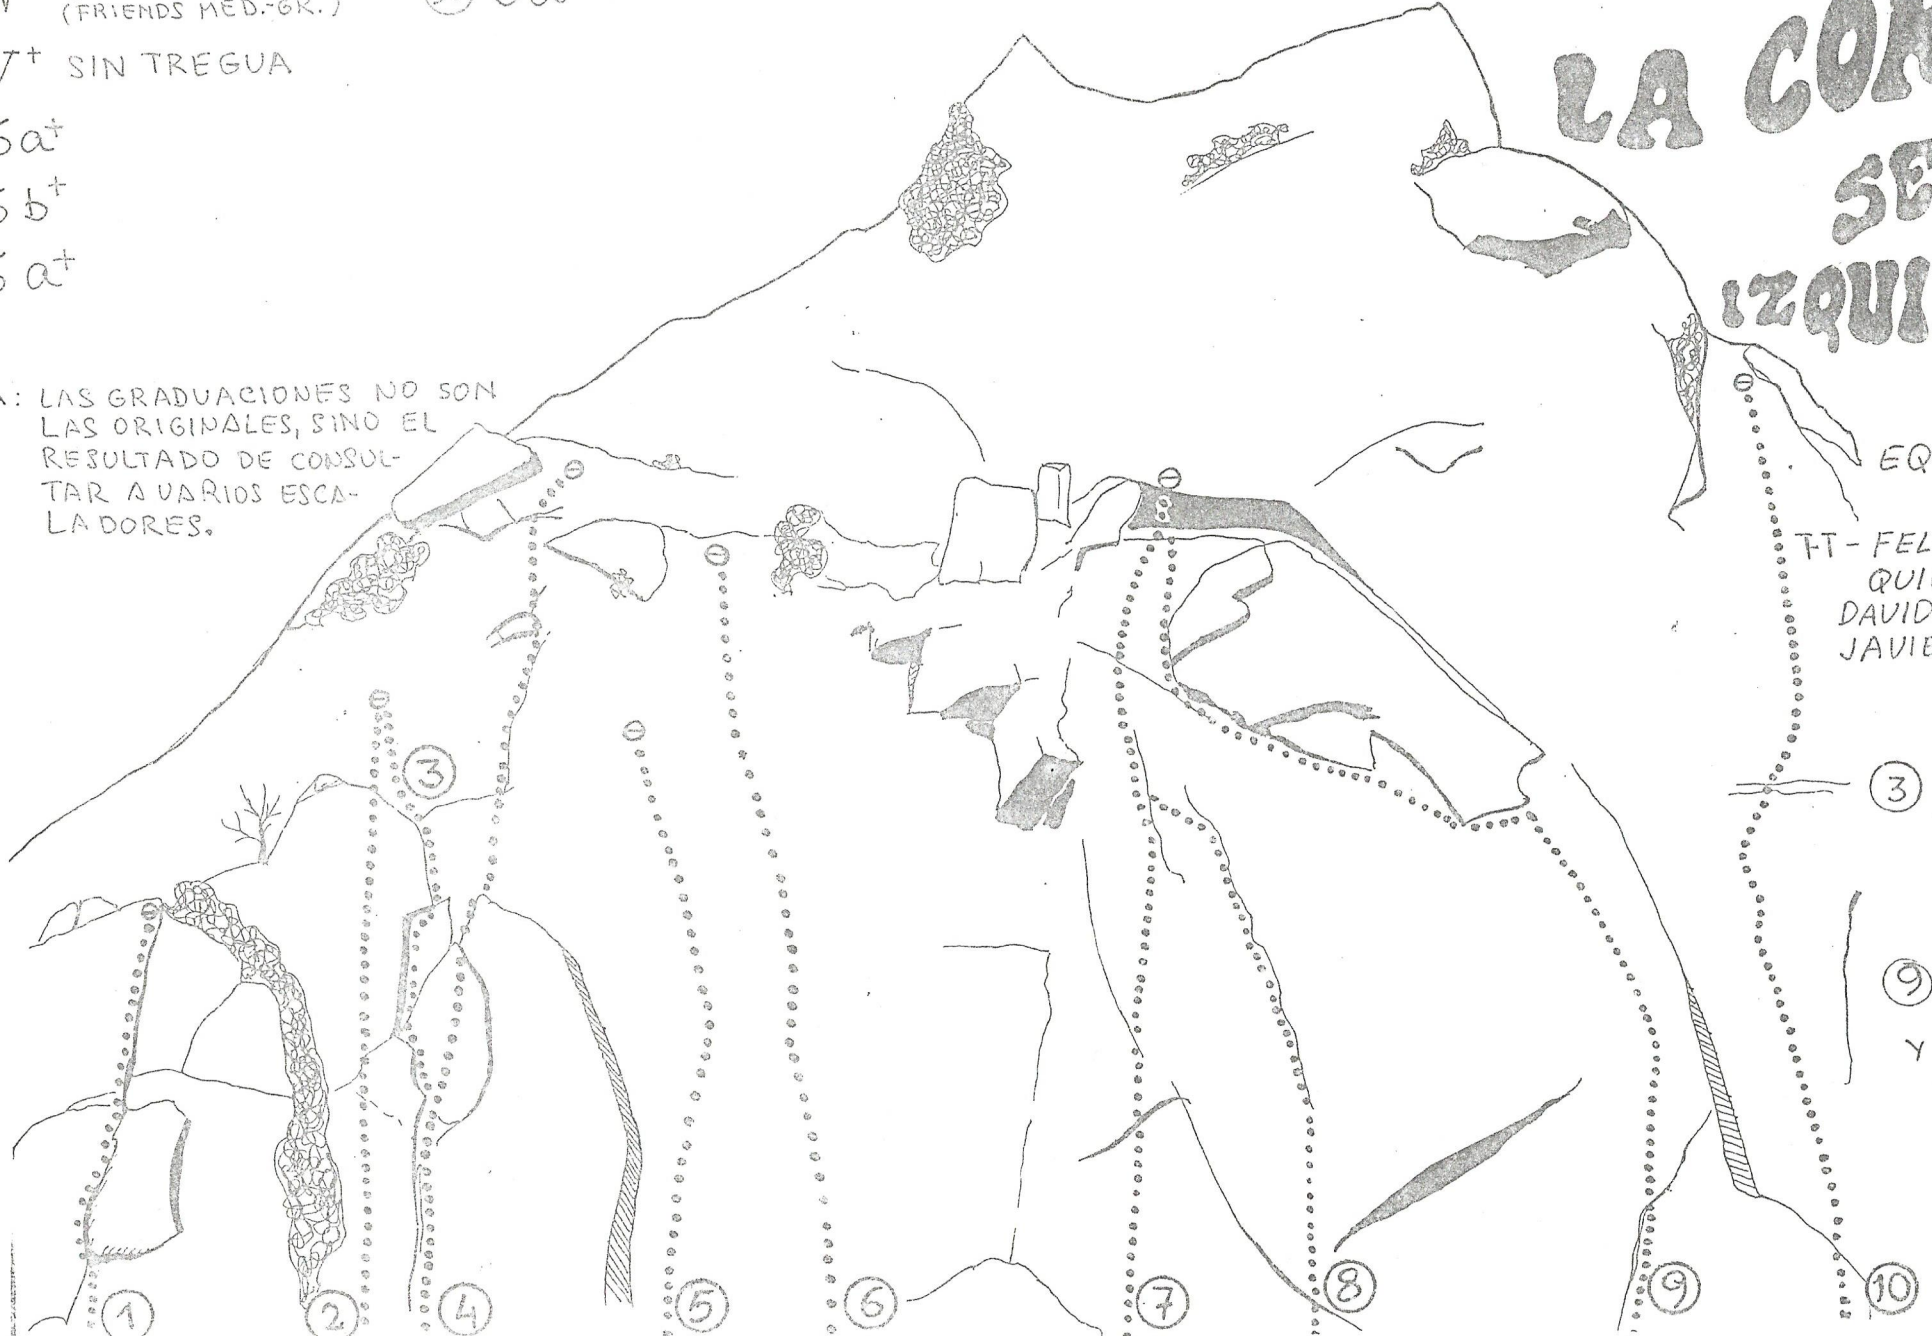

LIGÜERRA

LA CORONA

SEC. IZQUIERDO

- ① V INICIACIÓN
- ② V⁺ BALA PERDIDA
- ③ IV⁺ SALAMANDRIAN (FRIENDS MED.-GR.)
- ④ V⁺ SIN TREGUA
- ⑤ 6a⁺
- ⑥ 6b⁺
- ⑦ 6a⁺
- ⑧ V⁺
- ⑨ V⁺ EL PROFETA FALSO (ALIEN AMARILLO Y FRIENDS MED.)
- ⑩ 6a⁺ VAYA VAYA

NOTA: LAS GRADUACIONES NO SON LAS ORIGINALES, SINO EL RESULTADO DE CONSULTAR A VARIOS ESCALADORES.

EQUIPADAS POR:
TT-FELIPE GUINDA
QUIQUE LAPEN
DAVID JIMENO
JAVIER VICENT

EXCEPTO
③ ABIERTA P
TOÑO GUER

Y
⑨ ABIERTA P
MIGUEL FUE
Y TOÑO GUER